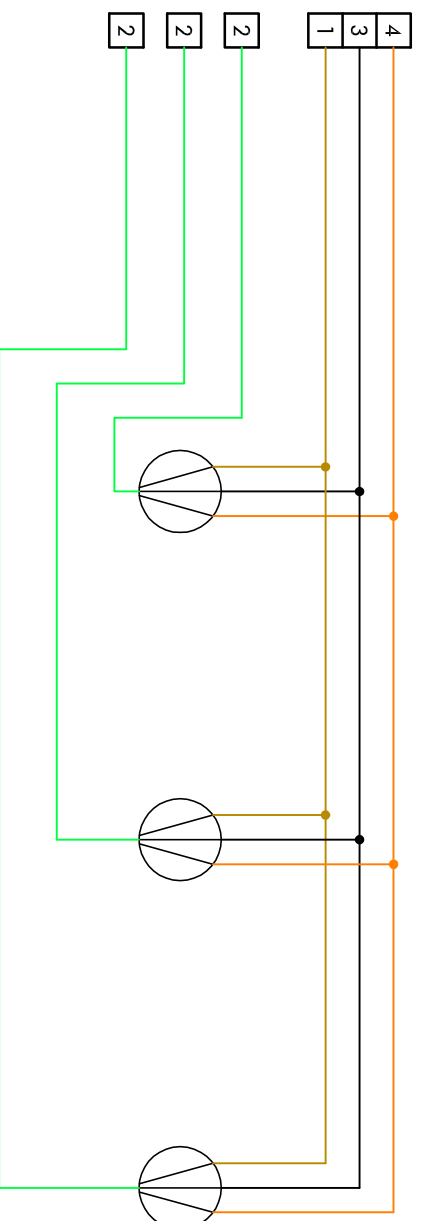

Ventilateur tangential
 Type 40 EC 24 VDC
 Type 45 EC 24 VDC
 Type 65 EC 24 VDC

**Le respect des codes de couleurs est fondamental.
 L'ordre et le placement des bornes de raccordement
 peuvent varier d'un modèle à l'autre.**

Plusieurs ventilateurs
 Type 40 EC 24 VDC
 Type 45 EC 24 VDC
 Type 65 EC 24 VDC