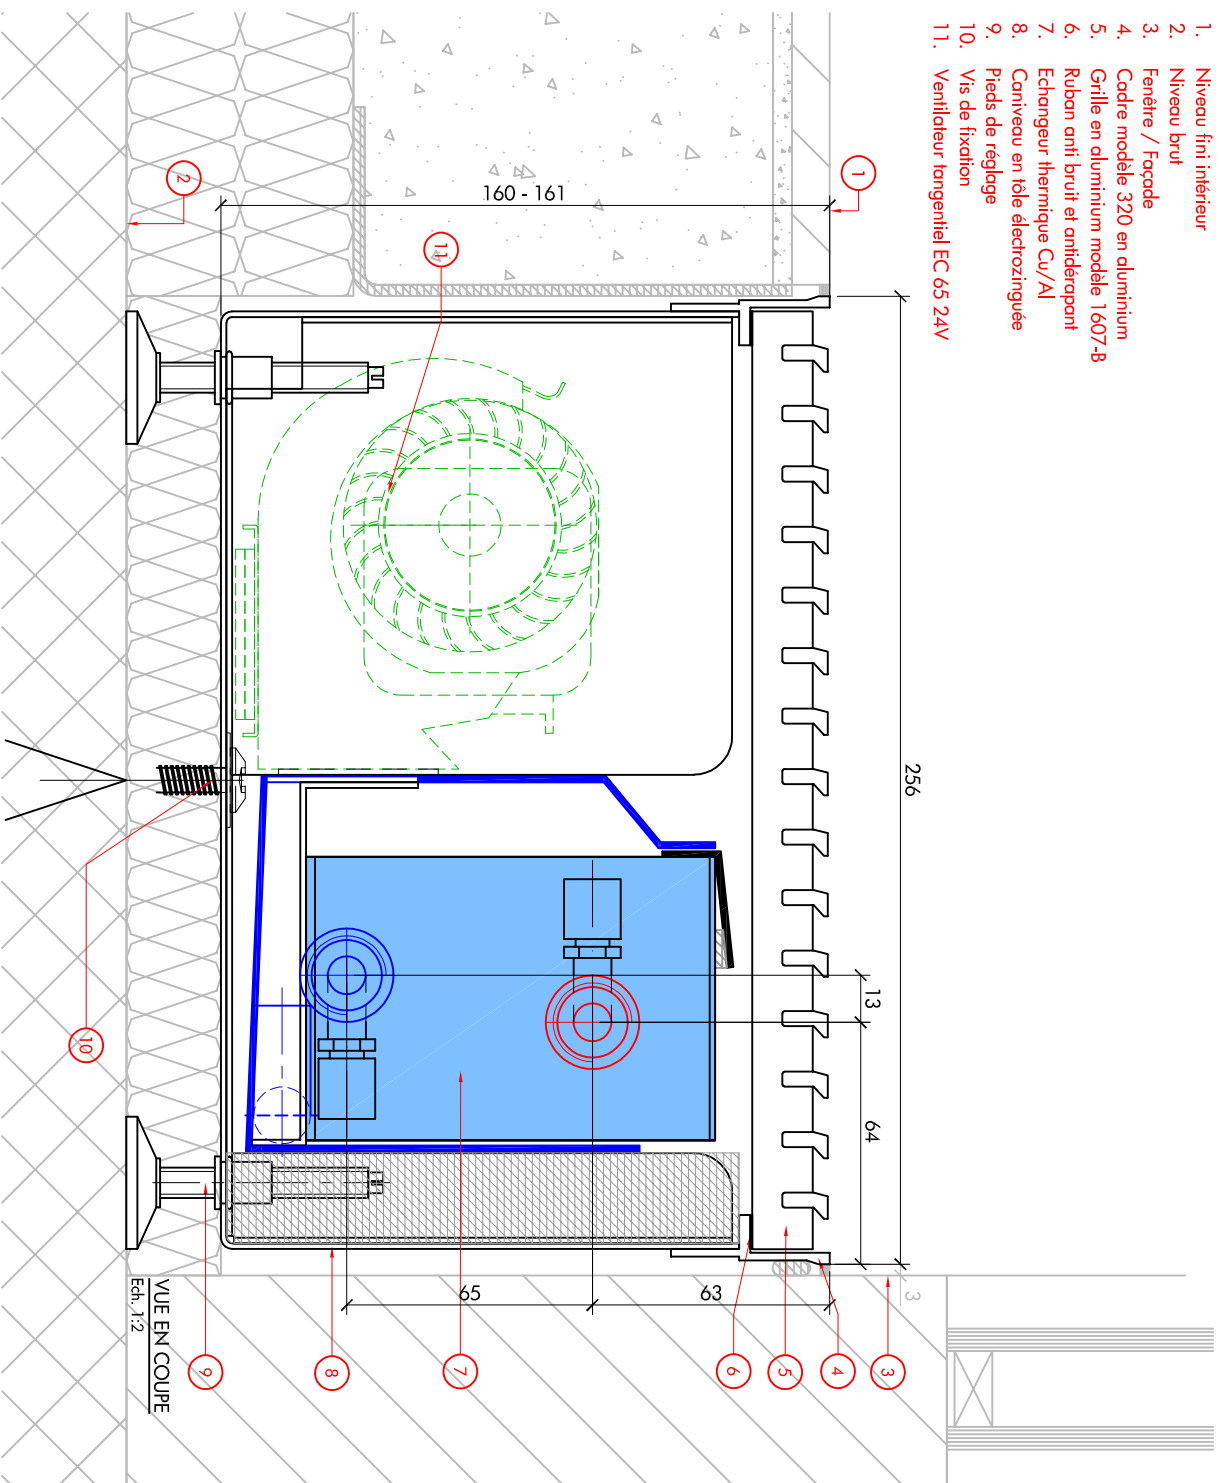

Convecteur de sol standard en chape  
 Représentation simplifiée

1. Niveau fini intérieur
2. Niveau brut
3. Fenêtre / Focade
4. Cadre modèle 320 en aluminium
5. Grille en aluminium modèle 1607-B
6. Ruban anti bruit et antidérapant
7. Echangeur thermique Cu/Al
8. Cariveau en tôle électrozinguée
9. Pieds de réglage
10. Vis de fixation
11. Ventilateur tangentiel EC 65 24V