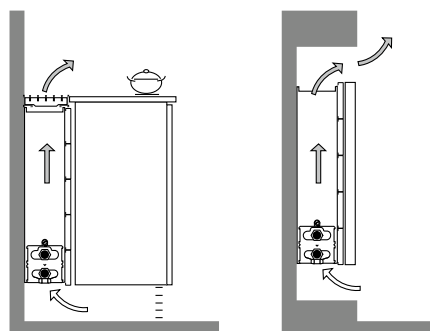

ENCASTREMENT MURAL

DIMENSIONS (en cm)

LIVRAISON

Radiateur facile à installer par une seule personne. Livré dans 2 petits emballages peu encombrants.

Livraison standard:

- échangeur de chaleur Low-H₂O avec consoles murales et kit de fixation
- purgeur équerre (standard) ou purgeur rallongé (twin) 1/8" et bouchon 1/2".
- Paroi de séparation en tôle d'acier peinte en gris foncé (n'est pas destiné à servir de garniture définitive)

RACCORDEMENT

Raccordement standard

par en bas à gauche ou à droite

KITS DE RACCORDEMENT

Vers le bas, tête thermostatique à distance

Tête thermostatique et raccords bicônes Euro-cone 3/4" inclus

kit 114

CODE MONOTUBE/BITUBE

COLO.VBSF.RD.4...

indiquer code raccord bicône

Tube métallique de précision 15/1 **115**

Tube métallique de précision 16/1 **116**

Multicouches PER/ALU 16/2 **616**

Multicouches PER/ALU 20/2 **620**

Autres raccordements:

Voir chapitre "Kits de raccordement & Vannes Low-H₂O pour toutes possibilités de raccordement et données techniques.

CODE DE COMMANDE

code hauteur longueur type
BIWW . 020 040 10

DIRECTIVES D'INSTALLATION

Construisez vos caches de manière à pouvoir dévisser la paroi arrière pour un nettoyage annuel. Posez la grille un peu plus haut que le plan de travail pour éviter les dépôts sur l'échangeur de chaleur.

Les puissances indiquées sont basées sur un passage d'air de 75%.

Si le passage libre est réduit, il convient d'appliquer un coefficient de correction.

% passage d'air	coefficient de correction
75	1.00
60	0.96
50	0.92
40	0.84
30	0.66