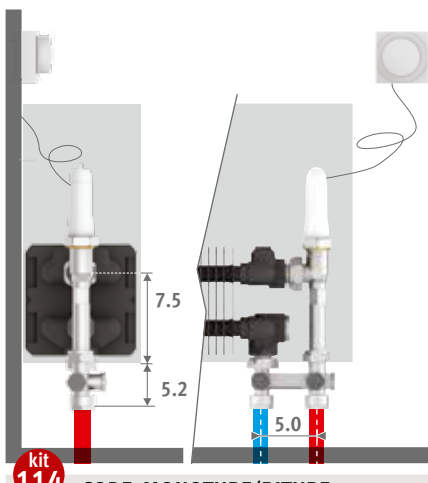

Livraison standard:

- échangeur de chaleur Low-H₂O avec consoles murales et kit de fixation
- purgeur équerre (standard) ou purgeur rallongé (twin) 1/8" et bouchon 1/2".
- Paroi de séparation en tôle d'acier peinte en gris foncé (n'est pas destiné à servir de garniture définitive)

RACCORDEMENT

Raccordement standard

par en bas à gauche ou à droite

KITS DE RACCORDEMENT

Vers le bas, tête thermostatique à distance

Tête thermostatique et raccords bicônes Euro-cone 3/4" inclus

kit 114

CODE MONOTUBE/BITUBE

COLO.VBSF.RD.4...

indiquer code raccord bicône

Tube métallique de précision 15/1 **115**

Tube métallique de précision 16/1 **116**

Multicouches PER/ALU 16/2 **616**

Multicouches PER/ALU 20/2 **620**

Autres raccordements: