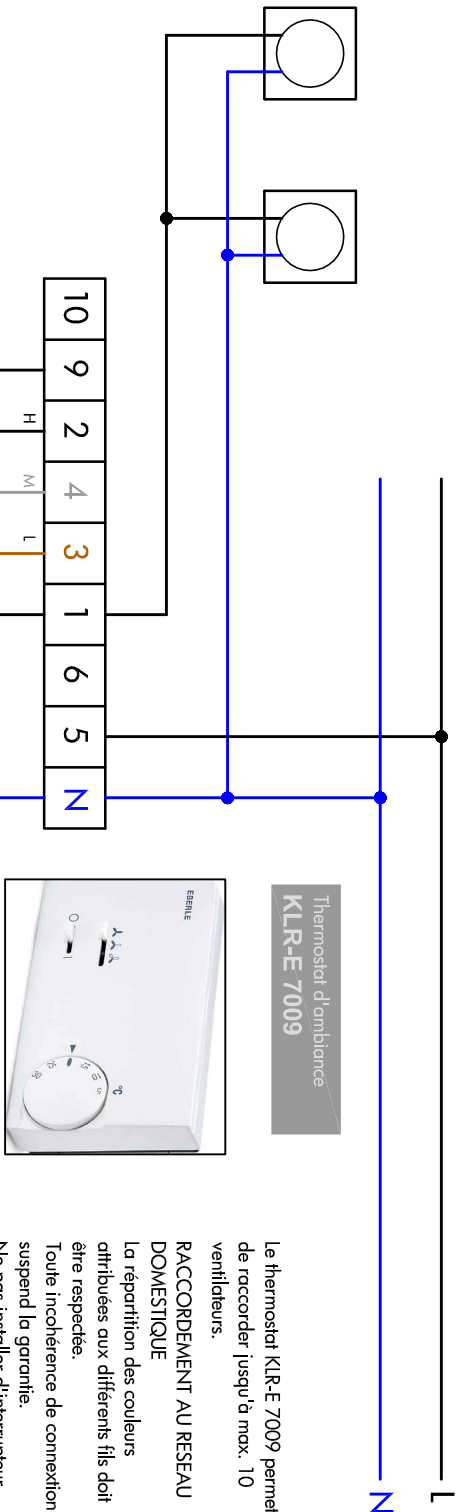

Servo-moteurs sans courant fermé 220 V

Thermostat d'ambiance KLR-E 7009

Le thermostat KLR-E 7009 permet de raccorder jusqu'à max. 10 ventilateurs.

**RACCORDEMENT AU RESEAU DOMESTIQUE**

La répartition des couleurs attribuées aux différents fils doit être respectée.