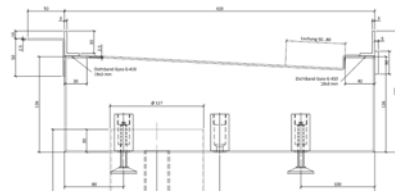

REFERENZ  
 SPORTARENA ALLMEND / LUZERN

Modell SOL

Diese Modellreihe ist ein Bodenauslass mit aufbereiteter Primärluft.  
 Die zugeführte Luft strömt über den Stützen (seitlich oder von unten) in den Bodenauslass.

Modell SOL 420 / 120  
 (Anschluss von unten)

*Die Abdeckgitter können frei gewählt werden, hier sind beinahe keine Grenzen gesetzt.*