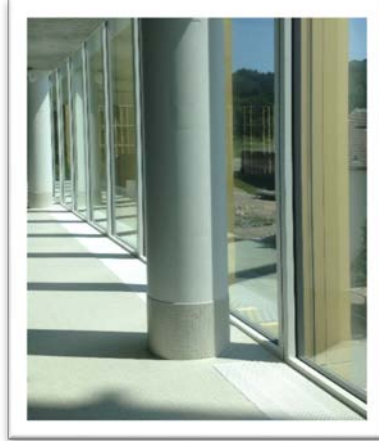

REFERENZ  
 SPORTARENA ALLMEND / LUZERN

Modell SOL

Diese Modellreihe ist ein Bodenauslass mit aufbereiteter Primärluft.  
 Die zugeführte Luft strömt über den Stützen (seitlich oder von unten) in den Bodenauslass.

Modell SOL 420 / 120  
 (Anschluss von unten)

*Die Abdeckgitter können frei gewählt werden, hier sind beinahe keine Grenzen gesetzt.*