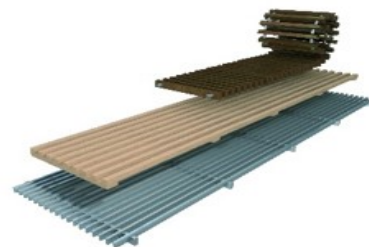

REFERENZ  
 SPORTARENA ALLMEND / LUZERN

Modell SOL

Diese Modellreihe ist ein Bodenauslass mit aufbereiteter Primärluft.  
 Die zugeführte Luft strömt über den Stützen (seitlich oder von unten) in den Bodenauslass.

Modell SOL 420 / 120  
 (Anschluss von unten)

*Die Abdeckgitter können frei gewählt werden, hier sind beinahe keine Grenzen gesetzt.*