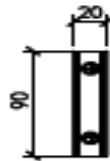

REFERENZ

ROCHE BAU 1 / BASEL

**Abdeckgitter**

Unsere begehbaren Lineargitter und Rollroste bestehen aus Aluminium, Chromstahl oder Holz.

Wir bieten Ausführungen in unterschiedlichen Farben und Größen an:

- Gitterlängen max. 1-teilig bis 3.10 m (Linear)
- Schalldämmende Ausführung
- Begehrbar bzw. nicht begehrbar
- Freier Querschnitt 55% - 80%
- Gitterbreiten von 56 bis 520 mm (Linear)
- Leichte Ausführung (Linear)