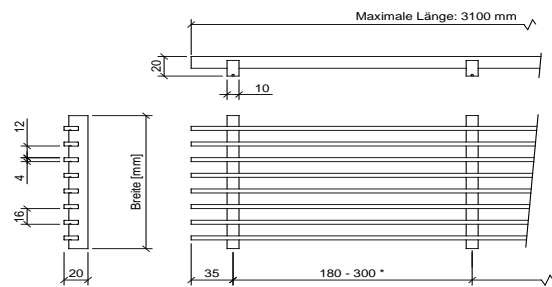

- Gitterlängen max. 1-teilig bis 3.10 m (Linear)
- Schalldämmende Ausführung
- Begehrbar bzw. nicht begehrbar
- Freier Querschnitt 55% - 80%
- Gitterbreiten von 56 bis 520 mm (Linear)
- Leichte Ausführung (Linear)