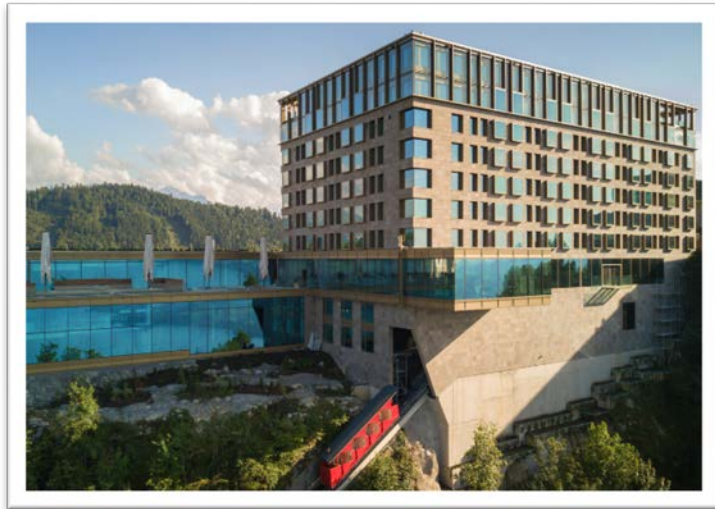

REFERENZ

RESORT BÜRGENSTOCK / LUZERN

Abdeckgitter

Unsere begehbaren Lineargitter und Rollroste bestehen aus Aluminium, Chromstahl oder Holz.

Wir bieten Ausführungen in unterschiedlichen Farben und Größen an:

Lineargitter Typ 1610

- Naturfarbig COLINAL 3115 (ähnlich E6 /EV1)
- Goldfarbig SANODAL VSA2 (ähnlich E6 /EV2)
- Bronzefarbig COLINAL 3165 (ähnlich E6 /C33)
- Schwarz COLINAL 3180 (ähnlich E6 / C35)
- Aluminium (pressblank)
- Chromstahl-Imitation eloxiert
(auf Wunsch auch mit Körnung z.B. K240)
- Diverse Thermolackierungen (RAL, NCS oder NCS-S)
- Wählbare Hölzer: Buche, Eiche hell, Ahorn, Esche, Kirschbaum, Merbau. Weitere Hölzer auf Anfrage.