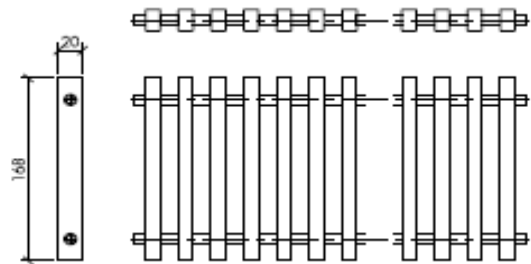

REFERENZ
RANCH HORLACHEN / SEMPACH

Abdeckgitter

Unsere begehbaren Lineargitter und Rollroste bestehen aus Aluminium, Chromstahl oder Holz.

Wir bieten Ausführungen in unterschiedlichen Farben und Größen an:

- Gitterlängen max. 1-teilig bis 3.10 m (Linear)
- Schalldämmende Ausführung
- Begehrbar bzw. nicht begehrbar
- Freier Querschnitt 55% - 80%
- Gitterbreiten von 56 bis 520 mm (Linear)
- Leichte Ausführung (Linear)