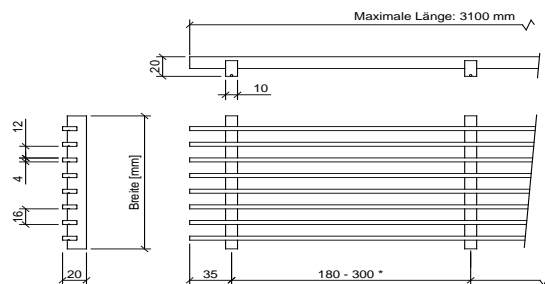

- Gitterlängen max. 1-teilig bis 3.10 m (Linear)
- Schalldämmende Ausführung
- Begehrbar bzw. nicht begehrbar
- Freier Querschnitt 55% - 80%
- Gitterbreiten von 56 bis 520 mm (Linear)
- Leichte Ausführung (Linear)