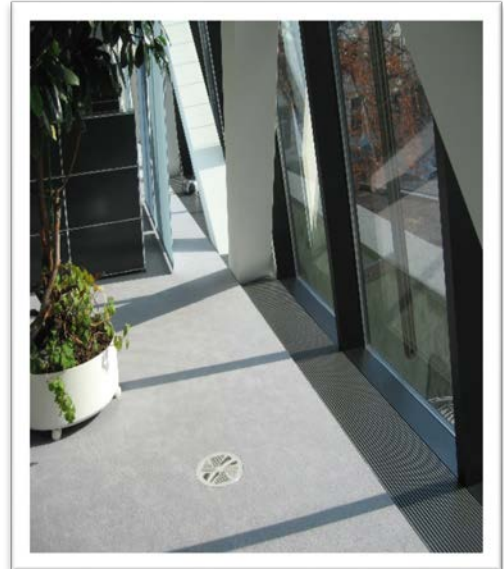

REFERENZ
KANTONALBANK / CHUR

Abdeckgitter

Unsere begehbaren Lineargitter und Rollroste bestehen aus Aluminium, Chromstahl oder Holz.

Wir bieten Ausführungen in unterschiedlichen Farben und Größen an:

- Gitterlängen max. 1-teilig bis 3.10 m (Linear)
- Schalldämmende Ausführung
- Begehbar bzw. nicht begehbar
- Freier Querschnitt 55% - 80%
- Gitterbreiten von 56 bis 520 mm (Linear)
- Leichte Ausführung (Linear)

Lineargitter Typ 1610

- Naturfarbig COLINAL 3115 (ähnlich E6 /EV1)
- Goldfarbig SANODAL VSA2 (ähnlich E6 /EV2)
- Bronzefarbig COLINAL 3165 (ähnlich E6 /C33)
- Schwarz COLINAL 3180 (ähnlich E6 / C35)
- Aluminium (pressblank)
- Chromstahl-Imitation eloxiert (auf Wunsch auch mit Körnung z.B. K240)
- Diverse Thermolackierungen (RAL, NCS oder NCS-S)
- Wählbare Hölzer: Buche, Eiche hell, Ahorn, Esche, Kirschbaum, Merbau. Weitere Hölzer auf Anfrage.