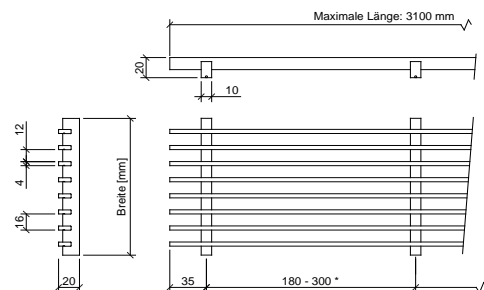

REFERENZ
KANTONALBANK / CHUR

Abdeckgitter

Unsere begehbaren Lineargitter und Rollroste bestehen aus Aluminium, Chromstahl oder Holz.

Wir bieten Ausführungen in unterschiedlichen Farben und Größen an:

- Gitterlängen max. 1-teilig bis 3.10 m (Linear)
- Schalldämmende Ausführung
- Begehbar bzw. nicht begehbar
- Freier Querschnitt 55% - 80%
- Gitterbreiten von 56 bis 520 mm (Linear)
- Leichte Ausführung (Linear)

Lineargitter Typ 1610

- Naturfarbig COLINAL 3115 (ähnlich E6 /EV1)
- Goldfarbig SANODAL VSA2 (ähnlich E6 /EV2)
- Bronzefarbig COLINAL 3165 (ähnlich E6 /C33)
- Schwarz COLINAL 3180 (ähnlich E6 / C35)
- Aluminium (pressblank)
- Chromstahl-Imitation eloxiert (auf Wunsch auch mit Körnung z.B. K240)
- Diverse Thermolackierungen (RAL, NCS oder NCS-S)
- Wählbare Hölzer: Buche, Eiche hell, Ahorn, Esche, Kirschbaum, Merbau. Weitere Hölzer auf Anfrage.