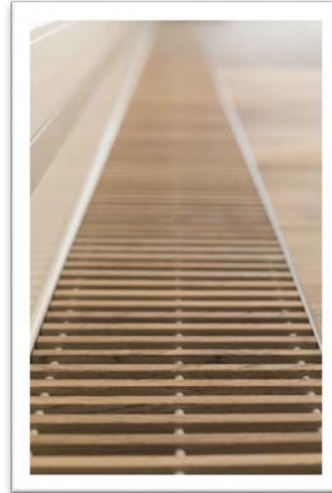

REFERENZ

DACHWOHNUNG / ZEININGEN

**Abdeckgitter**

Unsere begehbaren Lineargitter und Rollroste bestehen aus Aluminium, Chromstahl oder Holz.

Wir bieten Ausführungen in unterschiedlichen Farben und Größen an:

- Gitterlängen max. 1-teilig bis 3.10 m (Linear)
- Schalldämmende Ausführung
- Begehr bzw. nicht begehr
- Freier Querschnitt 55% - 80%
- Gitterbreiten von 56 bis 520 mm (Linear)
- Leichte Ausführung (Linear)

Rollrost Legna Latus Typ 1227-B

- Naturfarbig COLINAL 3115 (ähnlich E6 /EV1)
- Goldfarbig SANODAL VSA2 (ähnlich E6 /EV2)
- Bronzefarbig COLINAL 3165 (ähnlich E6 /C33)
- Schwarz COLINAL 3180 (ähnlich E6 / C35)
- Aluminium (pressblank)
- Chromstahl-Imitation eloxiert  
(auf Wunsch auch mit Körnung z.B. K240)
- Diverse Thermolackierungen (RAL, NCS oder NCS-S)
- Wählbare Hölzer: Buche, Eiche hell, Ahorn, Esche, Kirschbaum, Merbau. Weitere Hölzer auf Anfrage.