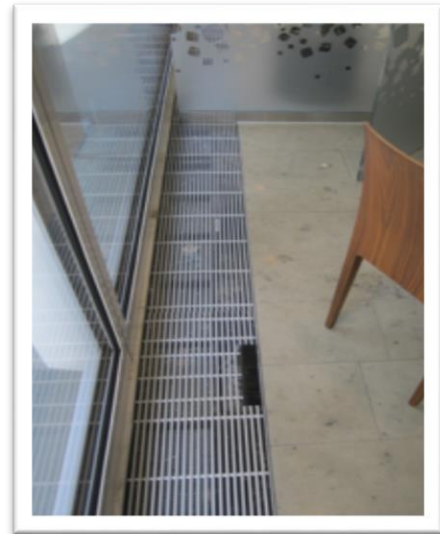

REFERENZ

UNI SPITAL RESTAURANT / BASEL

Abdeckgitter

Unsere begehbaren Lineargitter und Rollroste bestehen aus Aluminium, Chromstahl oder Holz.

Wir bieten Ausführungen in unterschiedlichen Farben und Größen an:

- Gitterlängen max. 1-teilig bis 3.10 m (Linear)
- Schalldämmende Ausführung
- Begehrbar bzw. nicht begehrbar
- Freier Querschnitt 55% - 80%
- Gitterbreiten von 56 bis 520 mm (Linear)
- Leichte Ausführung (Linear)

Lineargitter 1610 – B Schiebetüre

- Naturfarbig COLINAL 3115 (ähnlich E6 /EV1)
- Goldfarbig SANODAL VSA2 (ähnlich E6 /EV2)
- Bronzefarbig COLINAL 3165 (ähnlich E6 /C33)
- Schwarz COLINAL 3180 (ähnlich E6 / C35)
- Aluminium (pressblank)
- Chromstahl-Imitation eloxiert
(auf Wunsch auch mit Körnung z.B. K240)
- Diverse Thermolackierungen (RAL, NCS oder NCS-S)
- Wählbare Hölzer: Buche, Eiche hell, Ahorn, Esche, Kirschbaum, Merbau. Weitere Hölzer auf Anfrage.