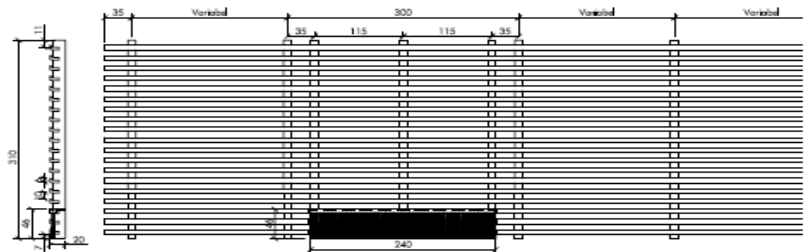

REFERENZ

UNI SPITAL RESTAURANT / BASEL

Abdeckgitter

Unsere begehbaren Lineargitter und Rollroste bestehen aus Aluminium, Chromstahl oder Holz.

Wir bieten Ausführungen in unterschiedlichen Farben und Größen an:

- Gitterlängen max. 1-teilig bis 3.10 m (Linear)
- Schalldämmende Ausführung
- Begehrbar bzw. nicht begehrbar
- Freier Querschnitt 55% - 80%
- Gitterbreiten von 56 bis 520 mm (Linear)
- Leichte Ausführung (Linear)

Lineargitter 1610 – B Schiebetüre

- Naturfarbig COLINAL 3115 (ähnlich E6 /EV1)
- Goldfarbig SANODAL VSA2 (ähnlich E6 /EV2)
- Bronzefarbig COLINAL 3165 (ähnlich E6 /C33)
- Schwarz COLINAL 3180 (ähnlich E6 / C35)
- Aluminium (pressblank)
- Chromstahl-Imitation eloxiert
(auf Wunsch auch mit Körnung z.B. K240)
- Diverse Thermolackierungen (RAL, NCS oder NCS-S)
- Wählbare Hölzer: Buche, Eiche hell, Ahorn, Esche, Kirschbaum, Merbau. Weitere Hölzer auf Anfrage.