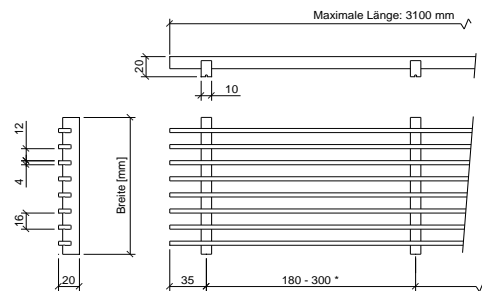

REFERENZ

CAMPUS HAUTE HORLOGIE / GENÈVE

Abdeckgitter

Unsere begehbaren Lineargitter und Rollroste bestehen aus Aluminium, Chromstahl oder Holz.

Wir bieten Ausführungen in unterschiedlichen Farben und Größen an:

- Gitterlängen max. 1-teilig bis 3.10 m (Linear)
- Schalldämmende Ausführung
- Begehrbar bzw. nicht begehrbar
- Freier Querschnitt 55% - 80%
- Gitterbreiten von 56 bis 520 mm (Linear)
- Leichte Ausführung (Linear)