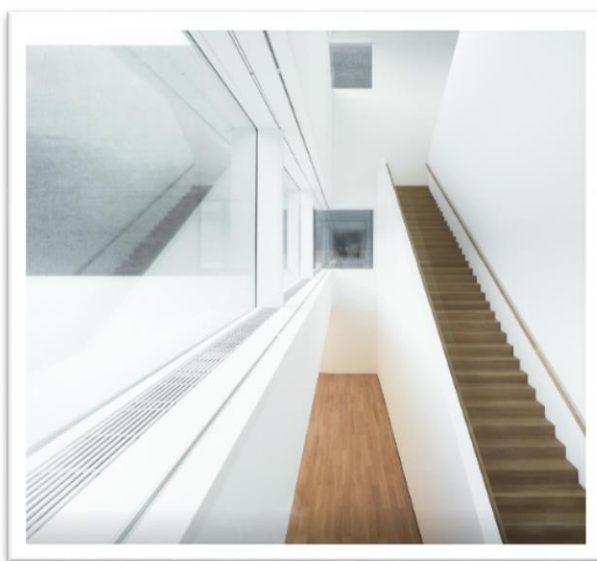

ALLCO ALLENSPACH

RÉFÉRENCE
WEISSER WÜRFEL / VADUZ

Modèle COLD

Une solution appropriée au chauffage et au rafraîchissement de l'air ambiant. Le modèle COLD (système 2 ou 4 tubes) répondra aux besoins actuels de climatisation.

Modèle COLD 168 - 86

Formes, matières et finitions, un large choix de grilles de diffusion.