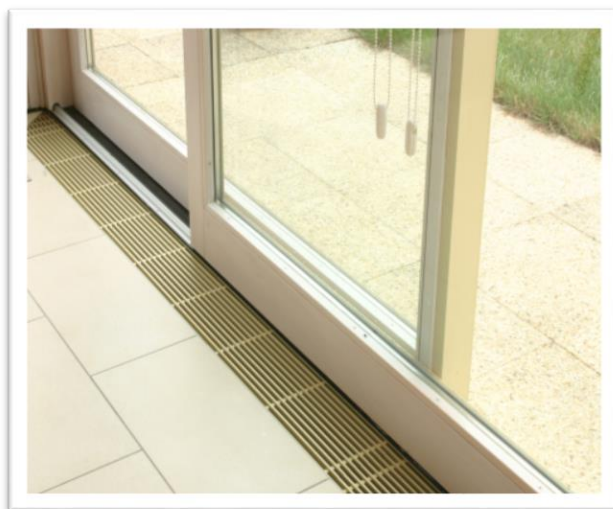

RÉFÉRENCE
VERANDA / YVERDON

GRILLES DE COUVERTURE

Grilles linéaires encastrables ou grilles enroulables en aluminium, acier inoxydable ou bois

Grille linéaire Allco en aluminium, dans un design rigide avec des profilés longitudinaux.

Nos grilles linéaires sont en aluminium, acier inoxydable et bois. Sont disponibles dans différentes dimensions et finitions de couleurs:

- Longueur d'un seul tenant jusqu'à 3.10 m
- Possibilité d'apposer un joint antibruit sur le support
- Passage libre de 55% à 80%
- Largeurs de grilles de 56 à 520 mm
- Modèles en exécution plus légère

Grille enroulable Allco en aluminium, praticable et résistante au passage pédestre avec des baguettes rectangulaires en bois.

Nous proposons de grilles enroulables en aluminium et en bois. Elles sont disponibles dans différentes dimensions et finitions de couleurs:

- Anodisant incolore (E6/EV1)
- Anodisation et coloration «or» SANODAL VSA2 (E6/EV2)
- Anodisation et coloration «bronze» COLINAL 3165 (E6/C33)
- Anodisation et coloration «noir» COLINAL 3180 (E6/C35)
- Aluminium brut
- Anodisation imitation acier inoxydable (possibilité de brossage, par exemple K240)
- Divers thermolaquages (RAL, NCS ou NCS-S)
- Bois naturel, huilé ou verni en chêne clair, merbau, hêtre, frêne, érable, cerisier (autres sur demande)