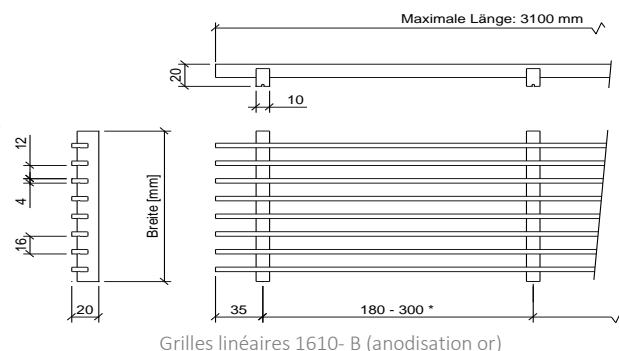

RÉFÉRENCE
VERANDA / YVERDON

GRILLES DE COUVERTURE

Grilles linéaires encastrables ou grilles enroulables en aluminium, acier inoxydable ou bois

Grille linéaire Allco en aluminium, dans un design rigide avec des profilés longitudinaux.

Nos grilles linéaires sont en aluminium, acier inoxydable et bois. Sont disponibles dans différentes dimensions et finitions de couleurs:

- Longueur d'un seul tenant jusqu'à 3.10 m
- Possibilité d'apposer un joint antibruit sur le support
- Passage libre de 55% à 80%
- Largeurs de grilles de 56 à 520 mm
- Modèles en exécution plus légère